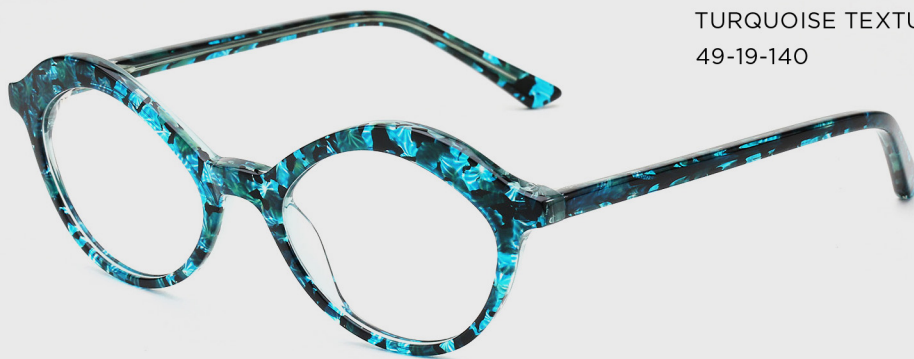

Noir / C1

Marron / C2

Bleu marbré / C4

7A415-C3

Ecaille bleu/Doré  
55-15-138

Gris/Gun/ C1

Ecaille prune/Doré/ C2

Marron marbré/Gun/ C4

Cristal/Ecaille gris / C3

Ecaille clair / C4

7A428-C4

Violet marbré/Violet  
50-16-140

Gris marbré/Noir / C1

Marron marbré/Rouge / C2

Bleu marbré/Bleu / C3

7A446-C3  
VIOLET/PRUNE  
55-16-140

NOIR/GRIS/ C1

ROUGE/VIEUX ROSE / C2

NUDE/ROSE / C4

7A449-C4  
GRIS/ORANGE  
51-19-140

NOIR/BLEU / C1

ECAILLE/GUN/ C2

BLEU/ROUGE / C3

7A452-C3  
TURQUOISE TEXTURE  
49-19-140